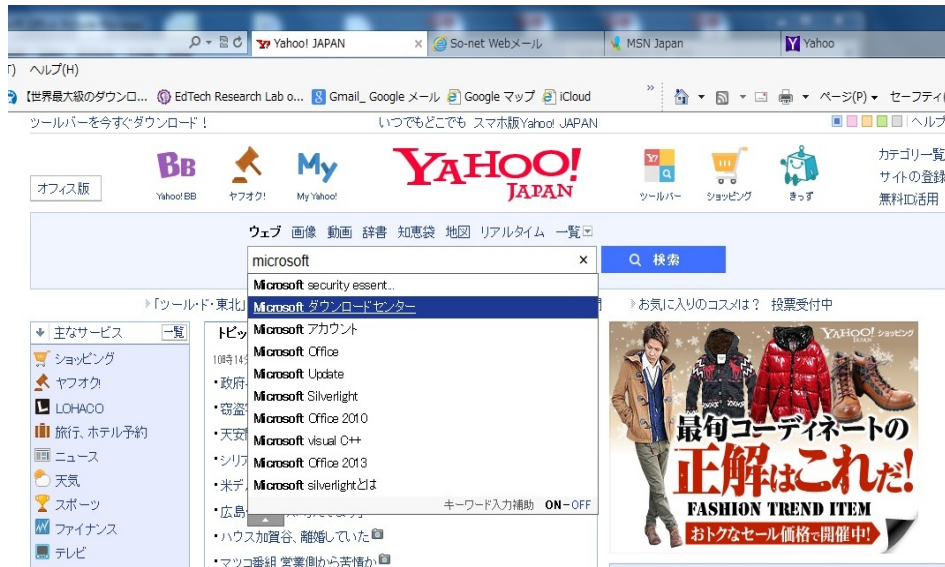

MS Live Movie を含む「MS Live Essentials(旧名おすすめパック)」 インストール方法

1. Google でも Yahoo でも Bing でも、いずれかの検索バーに、「Microsoft」と入力するか、「Microsoft ダウンロードセンター」と、入力します

2. 表示された検索結果から、「Microsoft Download Center」を見つけ、クリックします。

3. 表示された画面（「Microsoft ダウンロードセンター」トップ画面）を下にスクロールさせ、左側に表示される「人気あるダウンロード」の下部の「すべてのカテゴリ」をクリックし、「Windows Live」をポイントします。

4. 表示された画面の「ダウンロード」をクリックして、インストールします。

なお、ダウンロードされる、あるいは、インストールされるソフトウェアの詳細を見たい場合は、「+詳細」をクリックします。