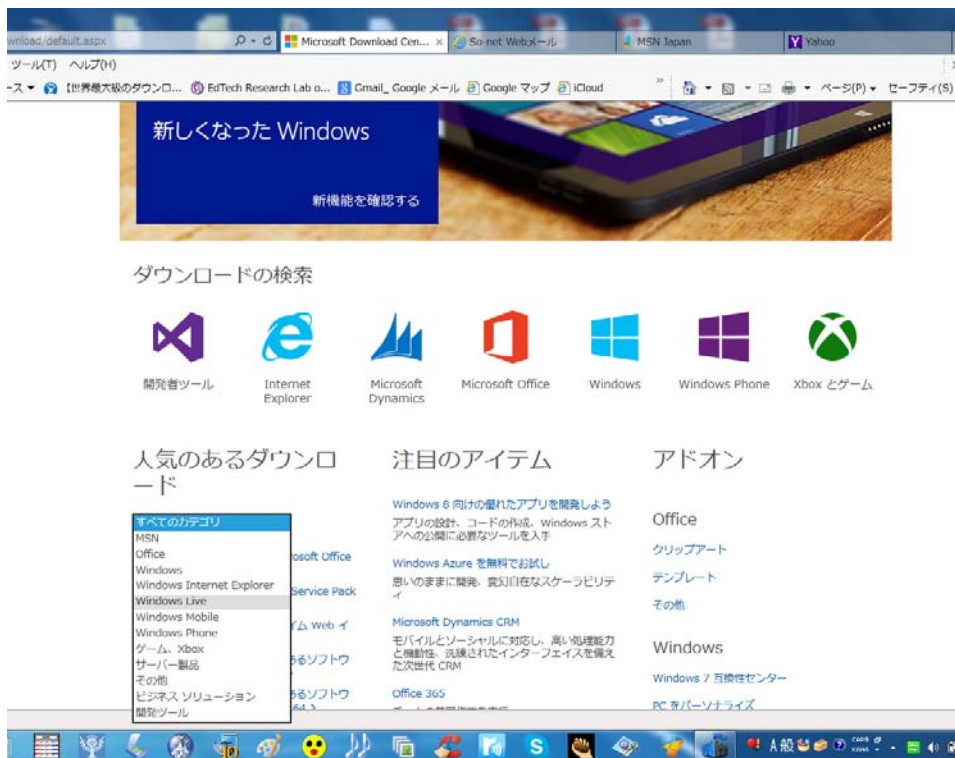

MS Live Movie を含む「MS Live Essentials(旧名おすすめパック)」 インストール方法

1. Google でも Yahoo でも Bing でも、いずれかの検索バーに、「Microsoft」と入力するか、「Microsoft ダウンロードセンター」と、入力します

2. 表示された検索結果から、「Microsoft Download Center」を見つけ、クリックします。

3. 表示された画面（「Microsoft ダウンロードセンター」トップ画面）を下にスクロールさせ、左側に表示される「人気あるダウンロード」の下部の「すべてのカテゴリ」をクリックし、「Windows Live」をポイントします。

4. 表示された画面の「ダウンロード」をクリックして、インストールします。

なお、ダウンロードされる、あるいは、インストールされるソフトウェアの詳細を見たい場合は、「+詳細」をクリックします。