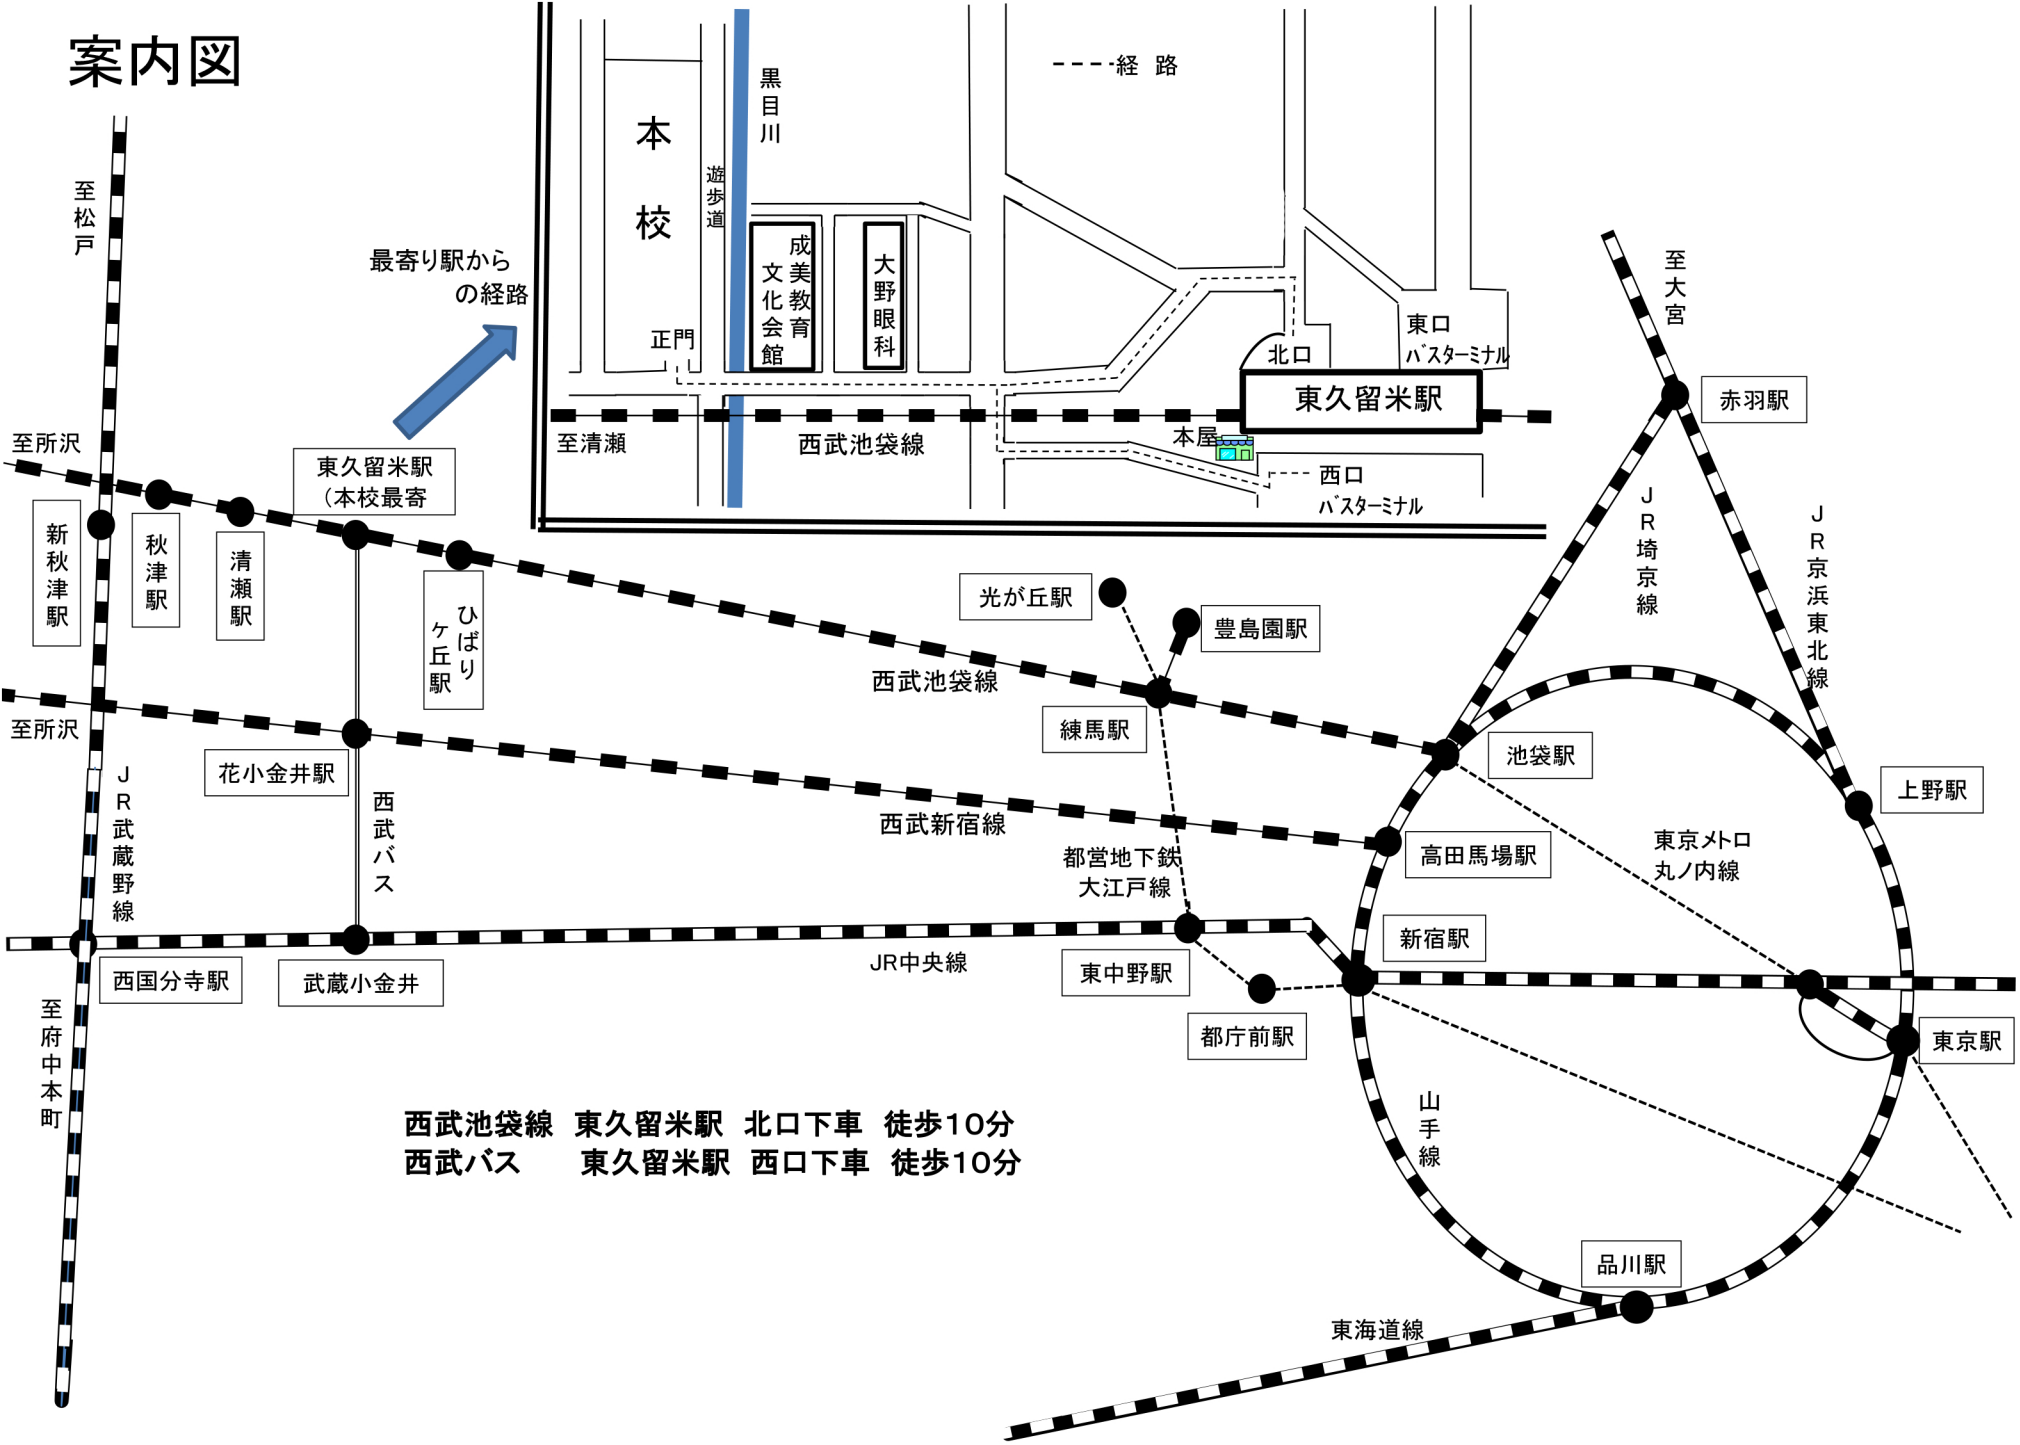

# 案内図

最寄り駅からの経路

東久留米駅  
(本校最寄)

西武池袋線 東久留米駅 北口下車 徒歩10分  
 西武バス 東久留米駅 西口下車 徒歩10分

至松戸

至所沢

至所沢

至府中本町

東中野駅

都庁前駅

山手線

品川駅

東海道線

西国分寺駅

武蔵小金井

花小金井駅

西武バス

新秋津駅

秋津駅

清瀬駅

ひばりヶ丘駅

本校

黒目川

遊歩道

西武池袋線

至清瀬

経路