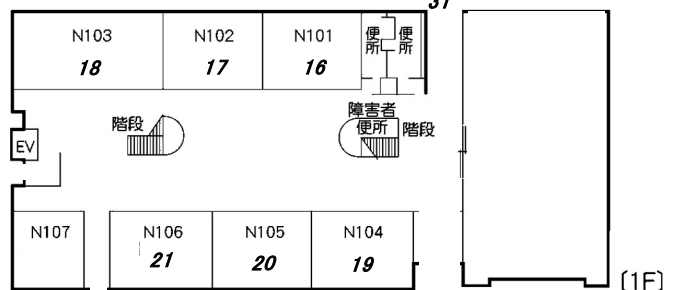

*対象者の番号1: 幼児、2: 小学生低学年、3: 小学生高学年、4: 中高生、5: 一般

①②は保護者の同席を必要とします。

1回あたりの時間と人数は目安となります。ご参考としてください。

開会式、小金井市立小中学校生徒作品展、屋外出展ブース(34-38)は予約不要です。

室内のブースおよび、○サイエンス・ライブショーにつきましては、それぞれPeatixで事前予約(無料)が必要となります。

お車での来場はご遠慮ください。

場所: 東京学芸大学

南講義棟(S棟)

北講義棟(N棟)

C棟

講義棟全景

安全管理・
救護・赤ちゃん休憩室

W棟

35 36 37