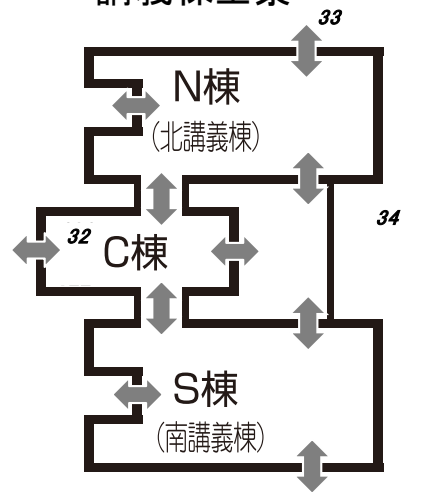

場所: 東京学芸大学

南講義棟(S棟)

北講義棟(N棟)

C棟

講義棟全景

安全管理・
救護・赤ちゃん休憩室

W棟

35 36 37