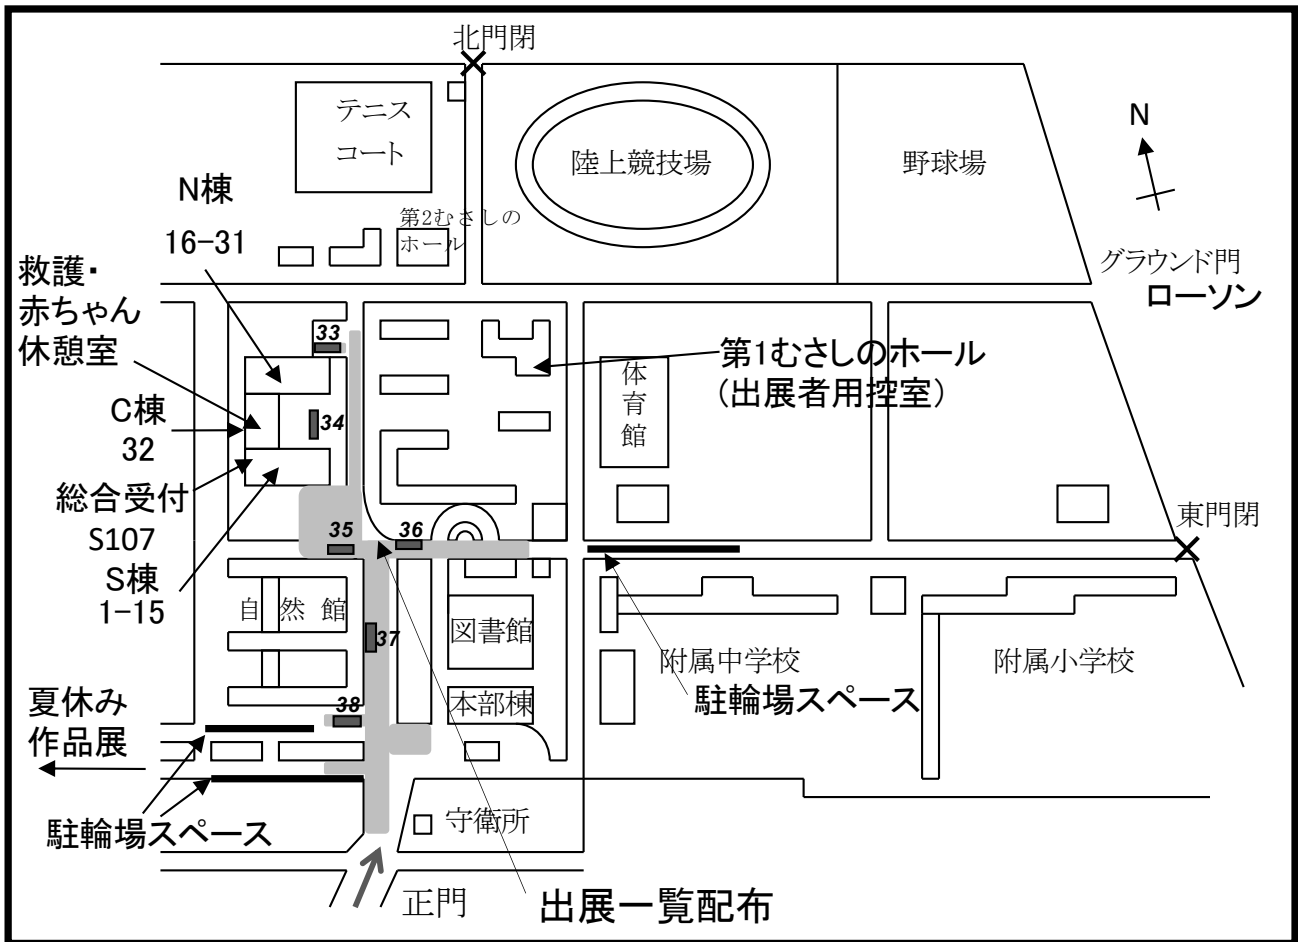

*対象者の番号1: 幼児、2: 小学生低学年、3: 小学生高学年、4: 中高生、5: 一般

①②は保護者の同席を必要とします。

1回あたりの時間と人数は目安となります。ご参考としてください。

開会式、小金井市立小中学校生徒作品展、屋外出展ブース(34-38)は予約不要です。

室内のブースおよび、○サイエンス・ライブショーにつきましては、それぞれPeatixで事前予約(無料)が必要となります。

お車での来場はご遠慮ください。

場所: 東京学芸大学

南講義棟(S棟)

北講義棟(N棟)

C棟

講義棟全景

安全管理・
救護・赤ちゃん休憩室

W棟

35 36 37