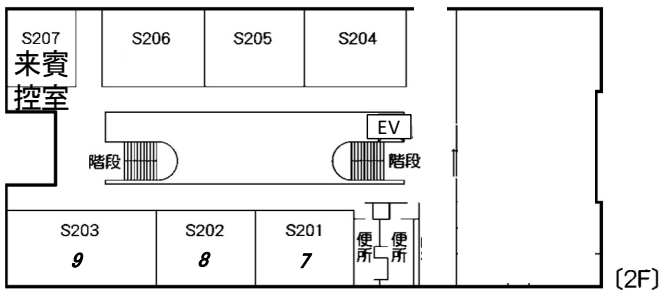

*対象者の番号1: 幼児、2: 小学生低学年、3: 小学生高学年、4: 中高生、5: 一般

①②は保護者の同席を必要とします。

1回あたりの時間と人数は目安となります。ご参考としてください。

開会式、小金井市立小中学校生徒作品展、屋外出展ブース(34-38)は予約不要です。

室内のブースおよび、○サイエンス・ライブショーにつきましては、それぞれPeatixで事前予約(無料)が必要となります。

お車での来場はご遠慮ください。

場所: 東京学芸大学

南講義棟(S棟)

北講義棟(N棟)

C棟

講義棟全景

安全管理・
救護・赤ちゃん休憩室

W棟

35 36 37