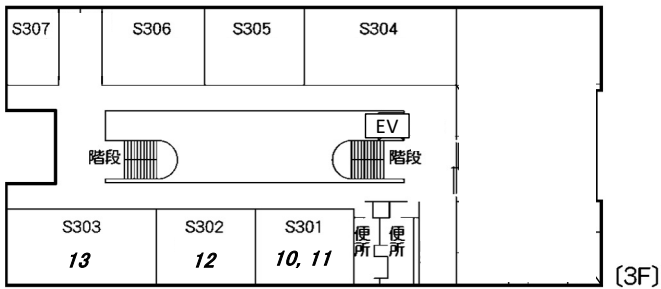

*対象者の番号1: 幼児、2: 小学生低学年、3: 小学生高学年、4: 中高生、5: 一般

①②は保護者の同席を必要とします。

1回あたりの時間と人数は目安となります。ご参考としてください。

開会式、小金井市立小中学校生徒作品展、屋外出展ブース(34-38)は予約不要です。

室内のブースおよび、○サイエンス・ライブショーにつきましては、それぞれPeatixで事前予約(無料)が必要となります。

お車での来場はご遠慮ください。

場所: 東京学芸大学

南講義棟(S棟)

北講義棟(N棟)

C棟

講義棟全景

安全管理・
救護・赤ちゃん休憩室

W棟

35 36 37