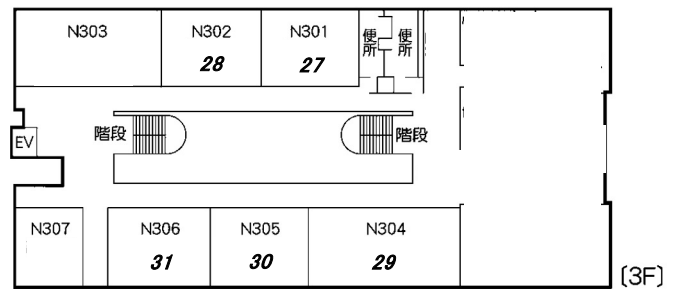

*対象者の番号1: 幼児、2: 小学生低学年、3: 小学生高学年、4: 中高生、5: 一般

①②は保護者の同席を必要とします。

1回あたりの時間と人数は目安となります。ご参考としてください。

開会式、小金井市立小中学校生徒作品展、屋外出展ブース(34-38)は予約不要です。

室内のブースおよび、○サイエンス・ライブショーにつきましては、それぞれPeatixで事前予約(無料)が必要となります。

お車での来場はご遠慮ください。

場所: 東京学芸大学

南講義棟(S棟)

北講義棟(N棟)

C棟

講義棟全景

安全管理・
救護・赤ちゃん休憩室

W棟

35 36 37