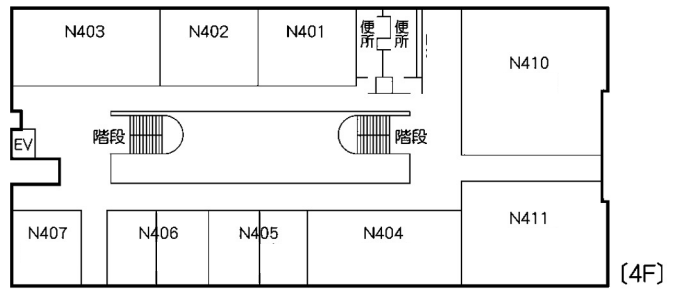

*対象者の番号1: 幼児、2: 小学生低学年、3: 小学生高学年、4: 中高生、5: 一般

①②は保護者の同席を必要とします。

1回あたりの時間と人数は目安となります。ご参考としてください。

開会式、小金井市立小中学校生徒作品展、屋外出展ブース(34-38)は予約不要です。

室内のブースおよび、○サイエンス・ライブショーにつきましては、それぞれPeatixで事前予約(無料)が必要となります。

お車での来場はご遠慮ください。

場所: 東京学芸大学

南講義棟(S棟)

北講義棟(N棟)

C棟

講義棟全景

安全管理・
救護・赤ちゃん休憩室

W棟

35 36 37