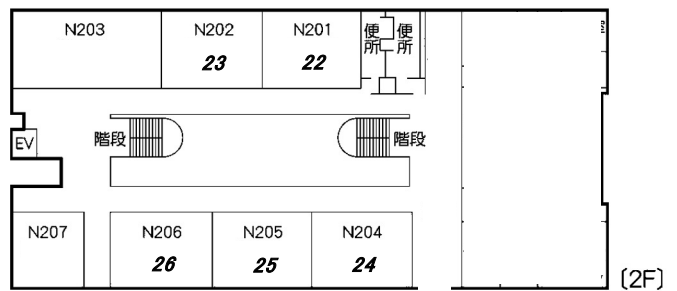

*対象者の番号1: 幼児、2: 小学生低学年、3: 小学生高学年、4: 中高生、5: 一般

①②は保護者の同席を必要とします。

1回あたりの時間と人数は目安となります。ご参考としてください。

開会式、小金井市立小中学校生徒作品展、屋外出展ブース(34-38)は予約不要です。

室内のブースおよび、○サイエンス・ライブショーにつきましては、それぞれPeatixで事前予約(無料)が必要となります。

お車での来場はご遠慮ください。

場所: 東京学芸大学

南講義棟(S棟)

北講義棟(N棟)

C棟

講義棟全景

安全管理・
救護・赤ちゃん休憩室

W棟

35 36 37