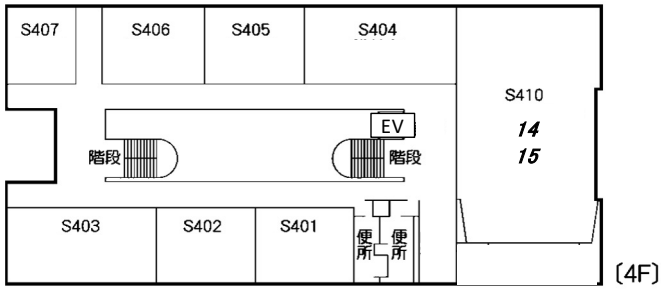

*対象者の番号1: 幼児、2: 小学生低学年、3: 小学生高学年、4: 中高生、5: 一般

①②は保護者の同席を必要とします。

1回あたりの時間と人数は目安となります。ご参考としてください。

開会式、小金井市立小中学校生徒作品展、屋外出展ブース(34-38)は予約不要です。

室内のブースおよび、○サイエンス・ライブショーにつきましては、それぞれPeatixで事前予約(無料)が必要となります。

お車での来場はご遠慮ください。

場所: 東京学芸大学

南講義棟(S棟)

北講義棟(N棟)

C棟

講義棟全景

安全管理・
救護・赤ちゃん休憩室

W棟

35 36 37