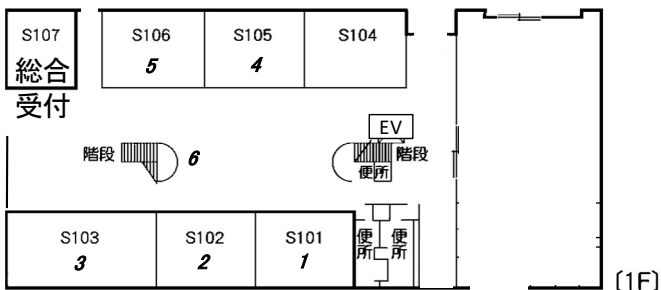

*対象者の番号1: 幼児、2: 小学生低学年、3: 小学生高学年、4: 中高生、5: 一般

①②は保護者の同席を必要とします。

1回あたりの時間と人数は目安となります。ご参考としてください。

開会式、小金井市立小中学校生徒作品展、屋外出展ブース(34-38)は予約不要です。

室内のブースおよび、○サイエンス・ライブショーにつきましては、それぞれPeatixで事前予約(無料)が必要となります。

お車での来場はご遠慮ください。

場所: 東京学芸大学

南講義棟(S棟)

北講義棟(N棟)

C棟

講義棟全景

安全管理・
救護・赤ちゃん休憩室

W棟

35 36 37